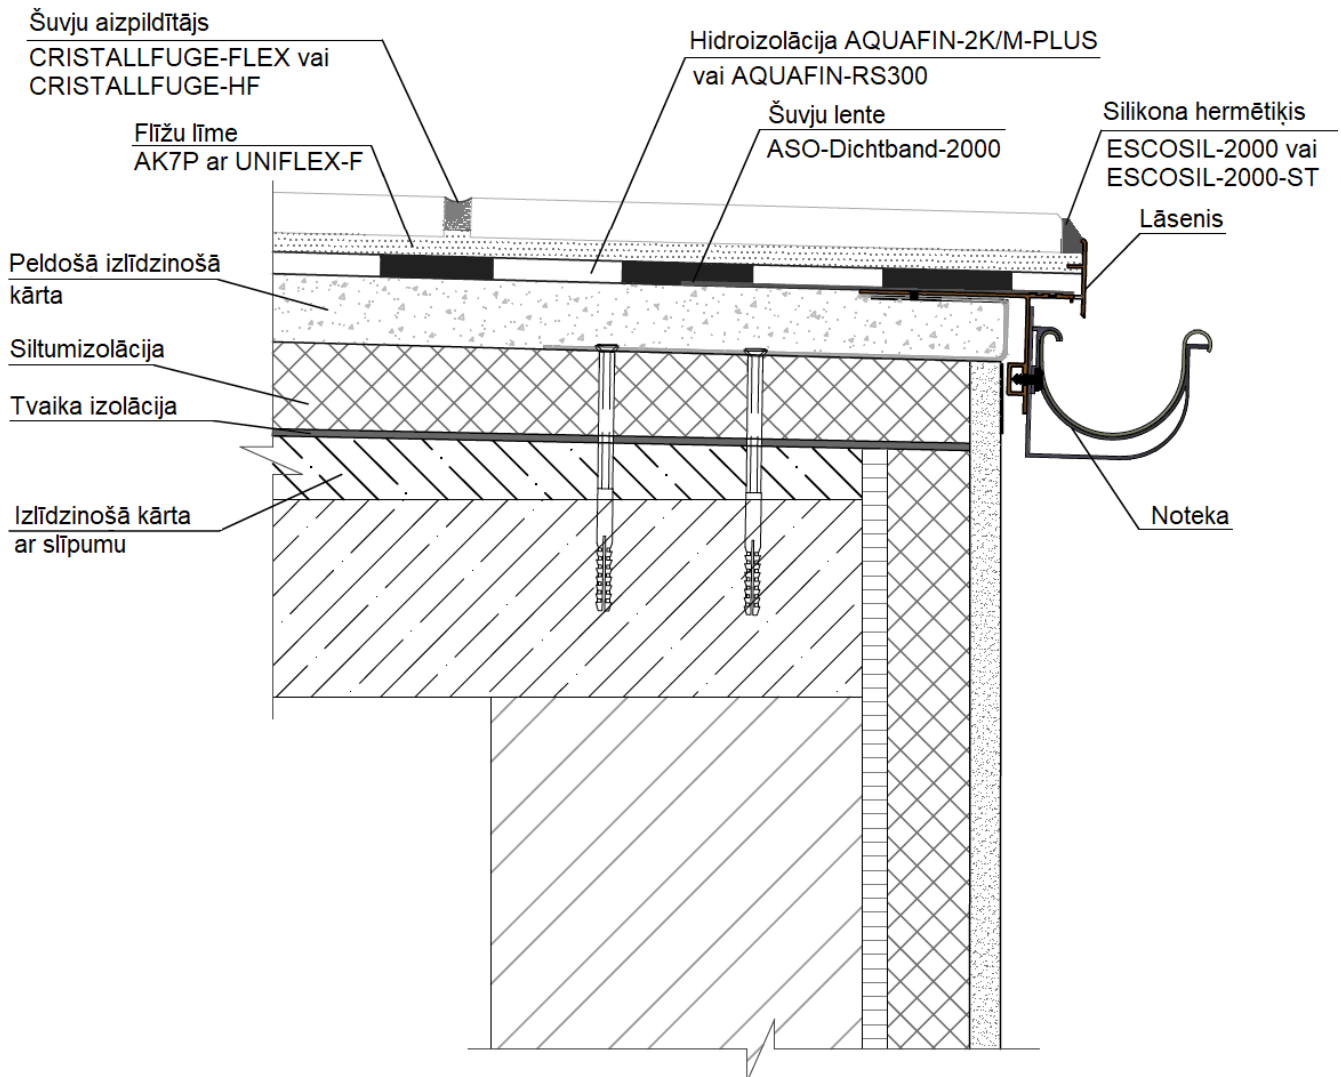

UAB "SCHOMBURG BALTIC"

Latvijas birojs: Dārziema iela 60, Rīga, LV-1073
Tālr. +371 27046070, info@schomburg.lv
www.schomburg.com/lt/lv

Tehniskais rasējums

**Terases virs siltās telpas
malas hidroizolācija ar ūdens noteku**