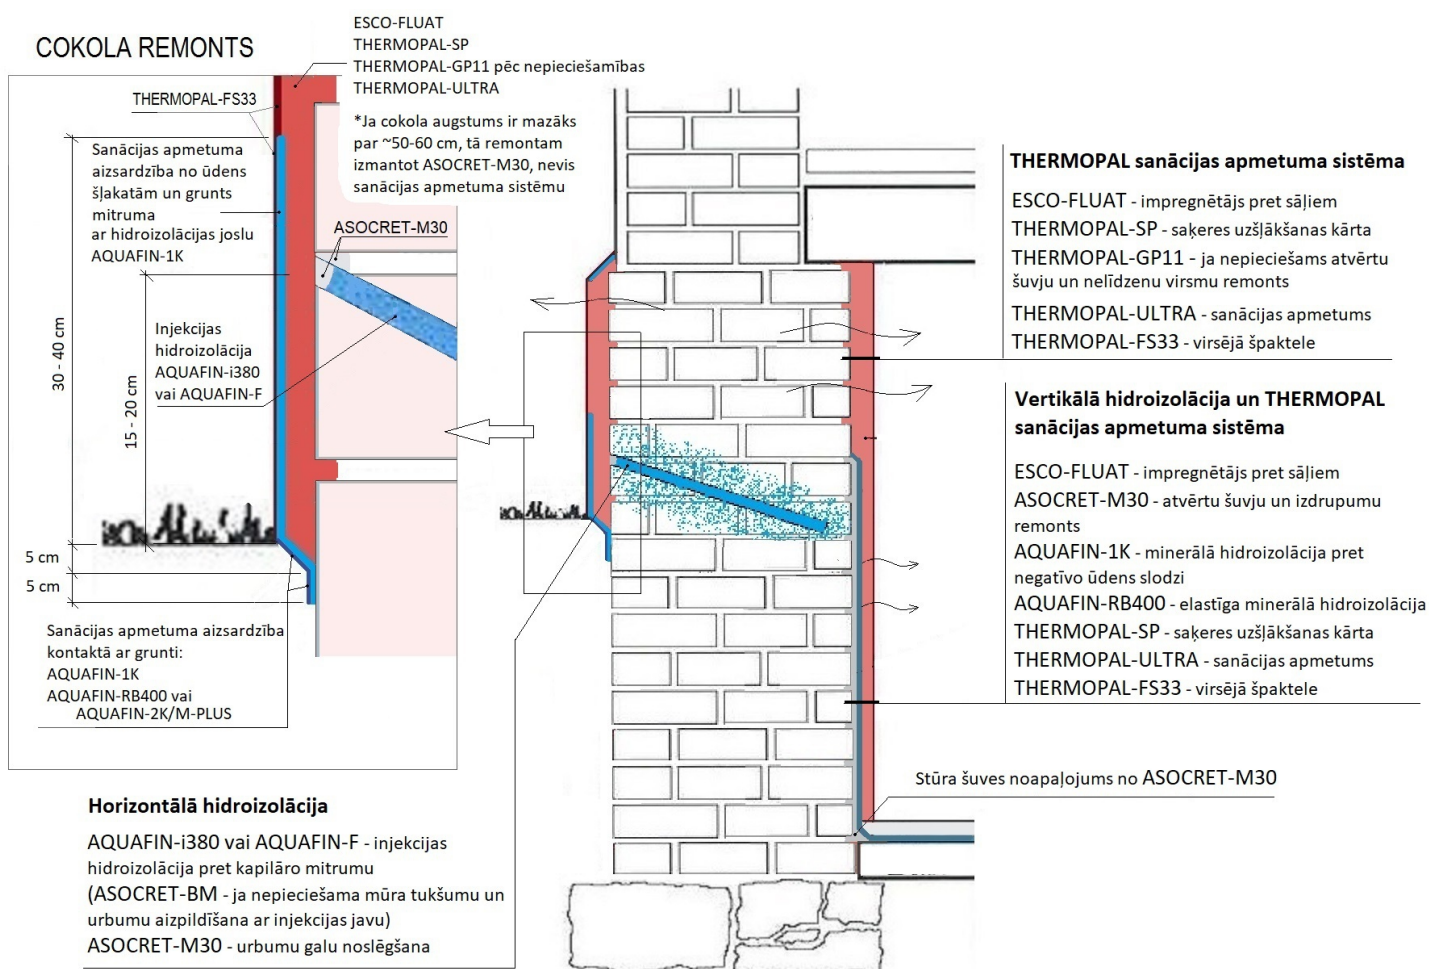

- **Pamatu vertikālā hidroizolācija no iekšpuses (negatīvā ūdens slodze)**
- **Cokola remonts no ārpuses**
- **Horizontālās hidroizolācijas injekcijas**
- **Sanācijas apmetuma sistēma**

Šis rasējums neatspoguļo visus mezgla tehniskos aspektus, un ir minēto materiālu tehnisko datu lapu pielikums. Jebkādu nesaskaņu gadījumā, tiesiskais pamats ir produktu spēkā esošajām tehnisko datu lapām, kas ir atrodamas [www.schomburg.com](http://www.schomburg.com). Veicot darbus, ir jāievēro vietējie būvnormatīvi. Mēs garantējam mūsu materiālu kvalitāti saskaņā ar mūsu pārdošanas un piegādes nosacījumiem. Gadījumos, kuri nav minēti šajā lapā, lūdzam konsultēties ar SCHOMBURG pārstāvi Jūsu reģionā. Līdz ar jaunās redakcijas publicēšanu, šis dokuments zaudē spēku.