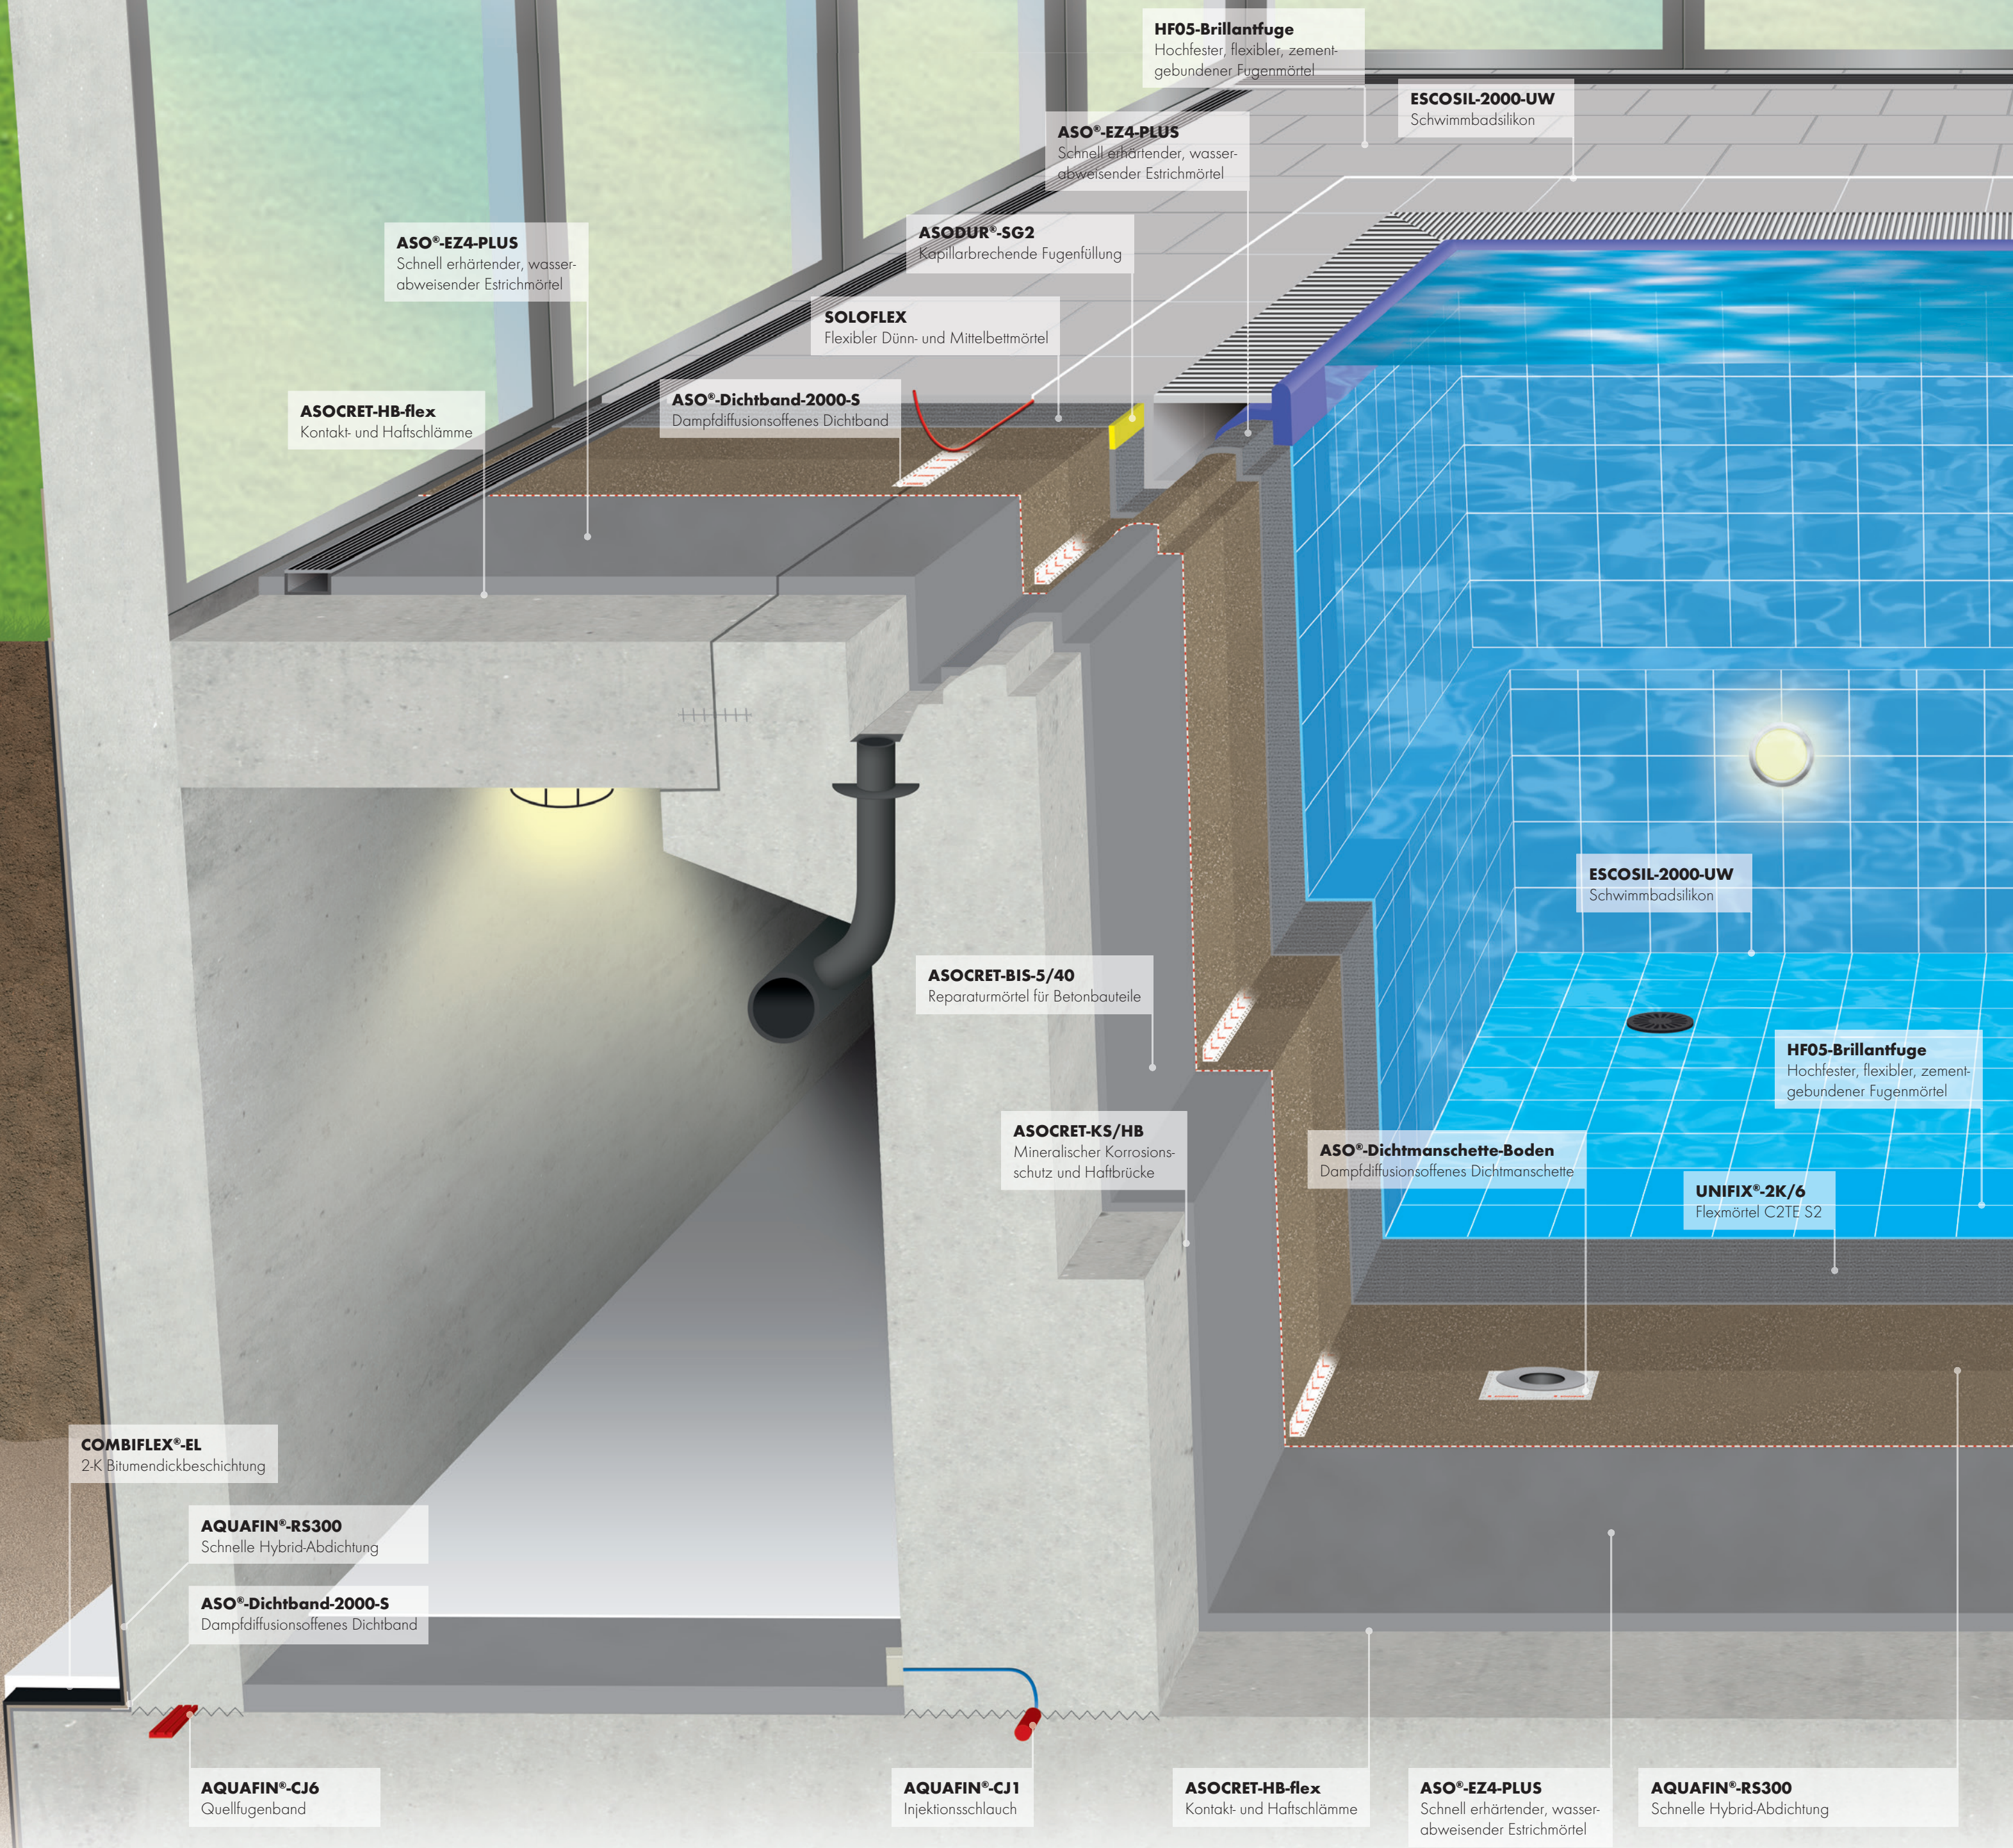

Systemlösungen für den Bau von Schwimmbädern

Mineralisches Abdichtungssystem

Reaktionsharz-Abdichtungssystem

zerstörungsfrei (elektrisch) prüfbar

Kategorie
Schwimmbad, Nassräume

www.schomburg.de