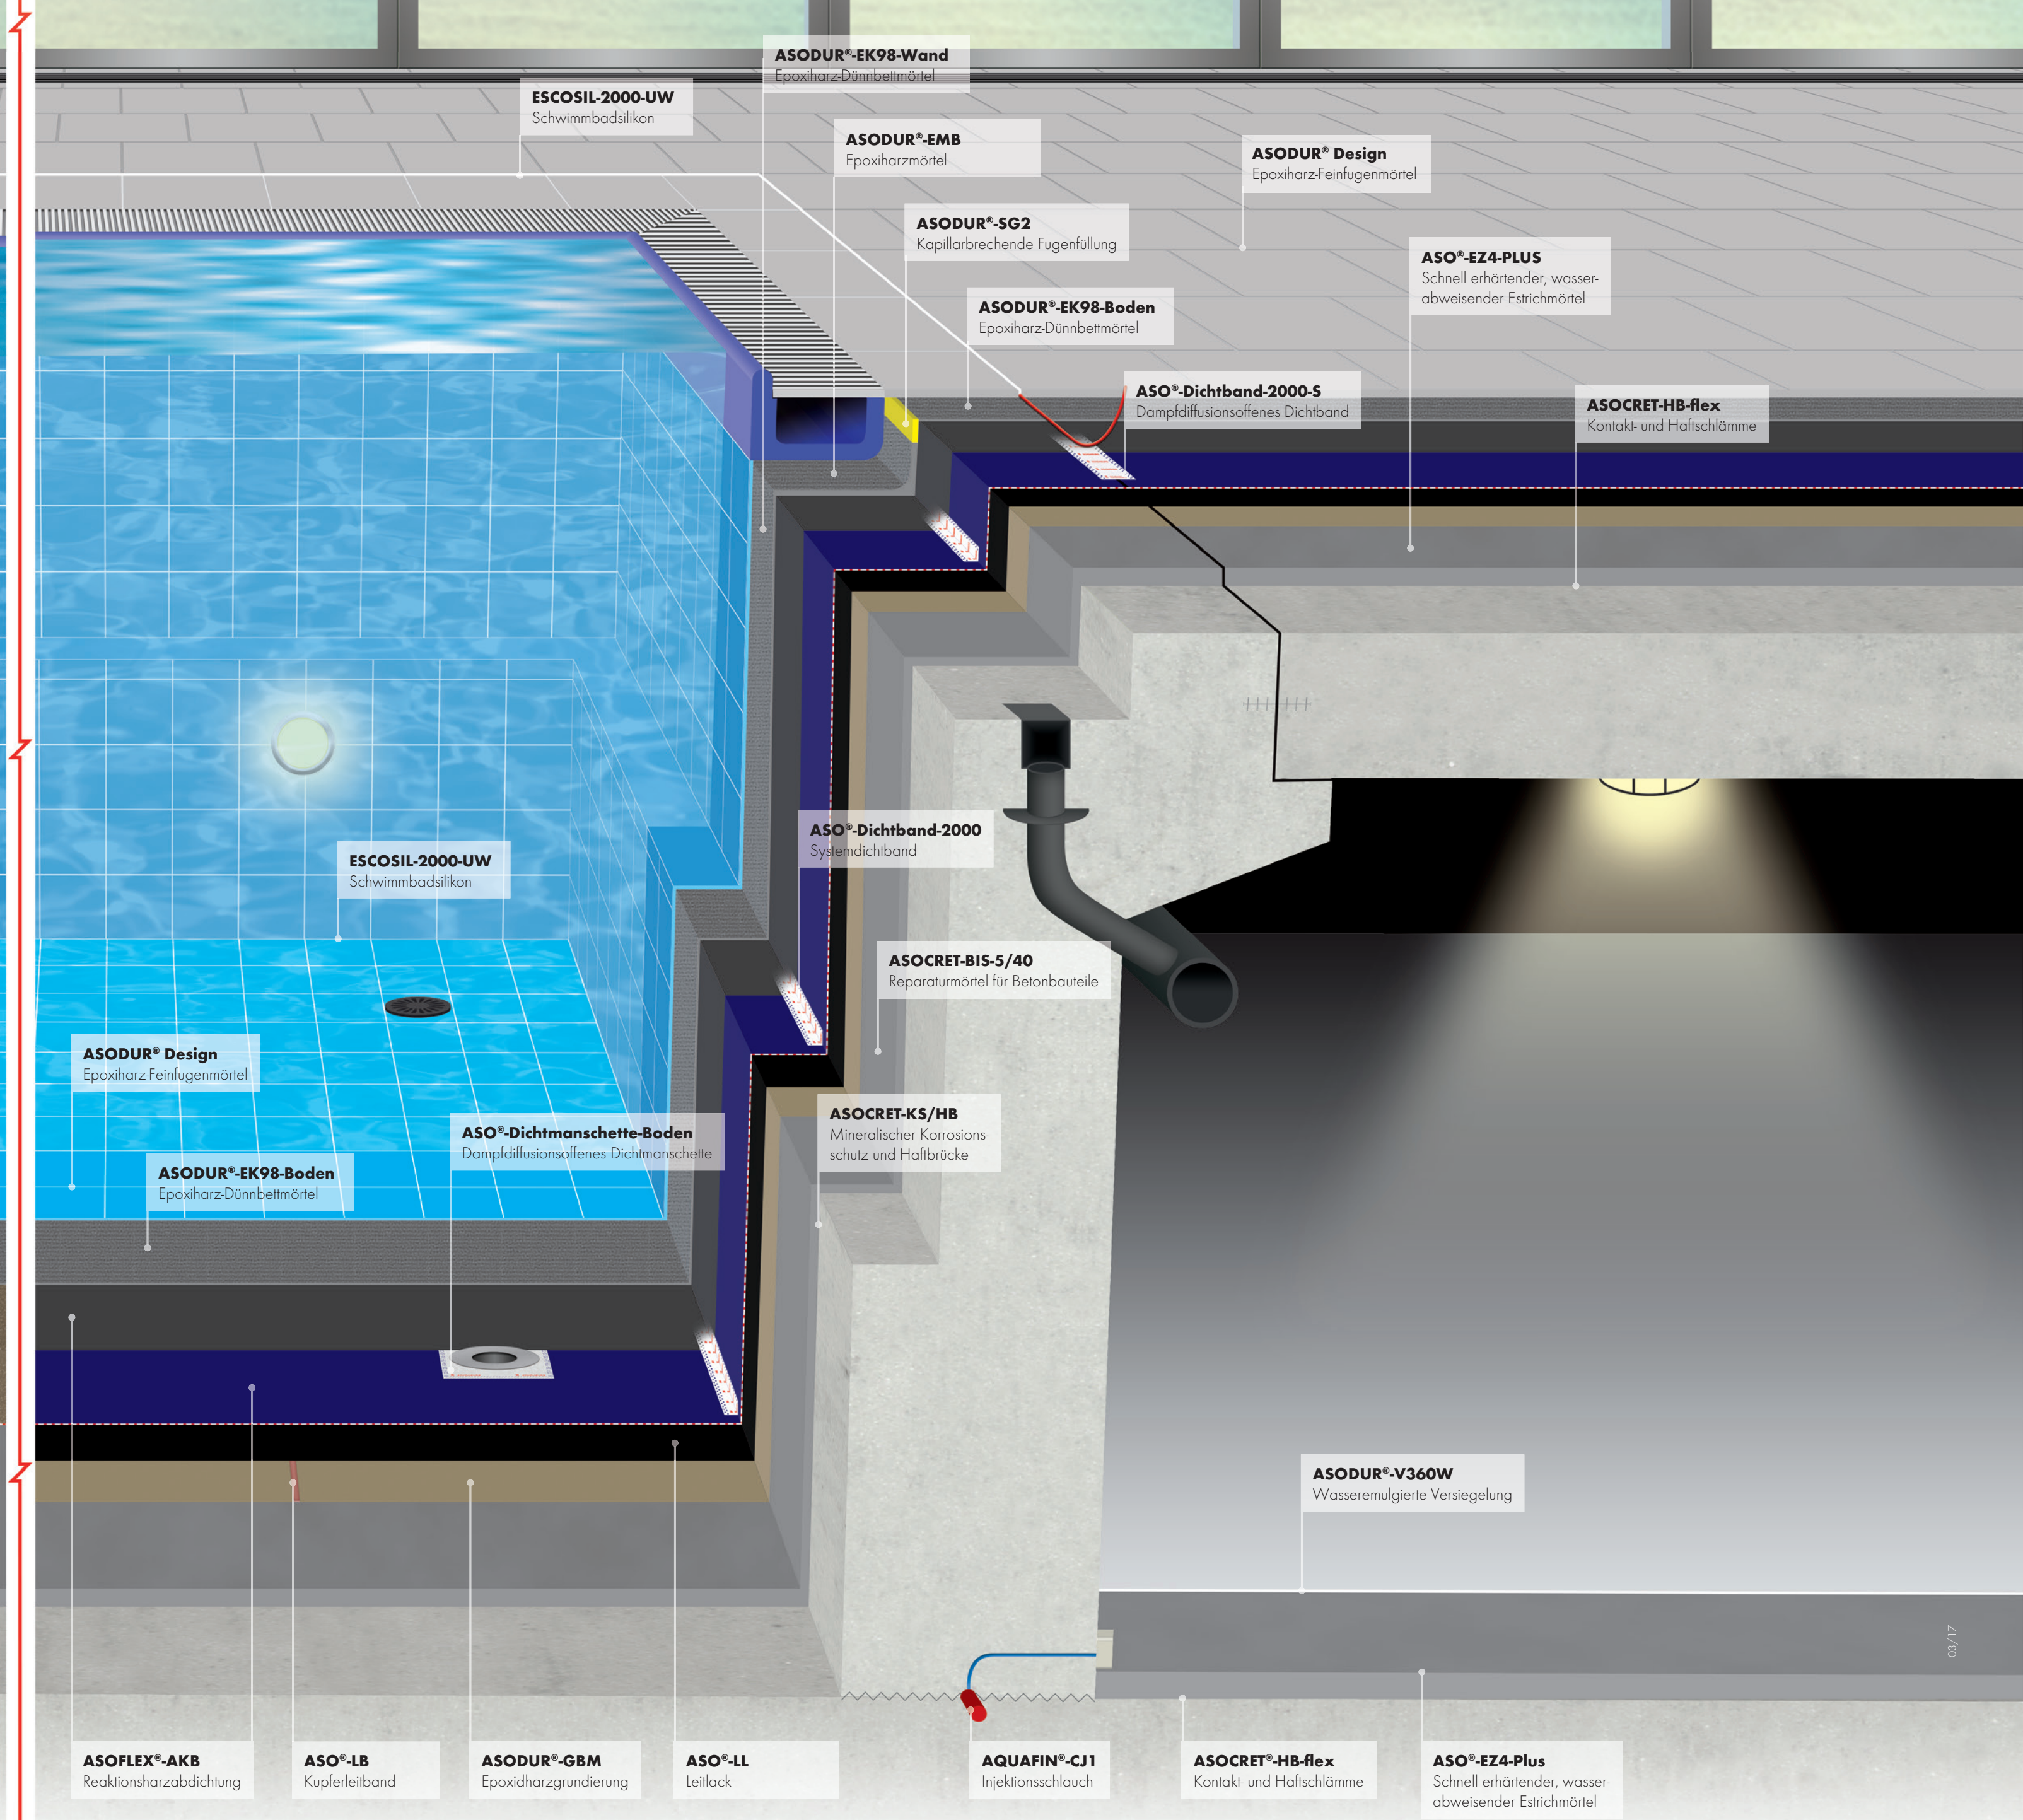

Systemlösungen für den Bau von Schwimmbädern

Mineralisches Abdichtungssystem

Reaktionsharz-Abdichtungssystem

zerstörungsfrei (elektrisch) prüfbar

Kategorie
Schwimmbad, Nassräume

www.schomburg.de